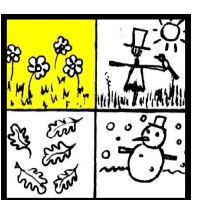

Modalità

Specie ovipara

riproduttivo

Soggetta a cure parentali

Primavera

Descrizione

Lunghezza: da 30 a 36 cm

Altezza: da 25 a 30 cm

Apertura alare: circa 50 cm

Peso: da 250 a 350 g

Aspetto: piumaggio bruno-rosato e coda nera. Macchie bianche su ali e groppone. Penne copritrici alari a strie nere e azzurre.

Curiosità, aneddoti e fiabe