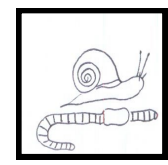

Insetti

Vermi