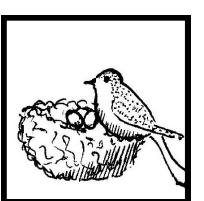

Caratteristiche e abitudini

Movimento

Vola

Attività stagionale

È attiva tutto l'anno

Attività giornaliere

È un tipico uccello diurno

Vita sociale

Spesso si trova in gruppi chiassosi

Areale

E' una specie diffusa su tutto il territorio italiano

Riproduzione

Gestazione o cova
2045 giorni

N° piccoli
4-5 per cova

Abitudini

Svolge vita di coppia

Modalità

Specie ovipara

riproduttivo

Soggetta a cure parentali

Primavera

Descrizione

Lunghezza: da 30 a 36 cm

Altezza: da 25 a 30 cm

Apertura alare: circa 50 cm

Peso: da 250 a 350 g

Aspetto: piumaggio bruno-rosato e coda nera. Macchie bianche su ali e groppone. Penne copritrici alari a strie nere e azzurre.

Curiosità, aneddoti e fiabe