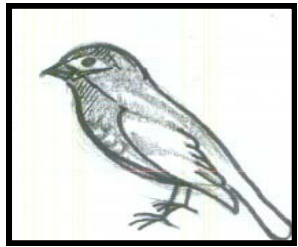

Ghiandaia

Garrulus glandarius

Vertebrati

Classe : **Uccelli**

Corpo ricoperto da penne e piume. Arto anteriore adattato al volo, arto posteriore squamoso

Habitat

Vive nei boschi di latifoglie e conifere, dal livello del mare, fino alla media montagna. Nidifica sugli alberi.

Come ne scopro la presenza: si vede spesso attraversare in volo strade e sentieri per andare da un lato all'altro del bosco. E' facile trovare le penne delle ali nere e azzurre. Talvolta si può udire il caratteristico verso "shreek".

Caratteristiche e abitudini

Movimento

Vola

Attività stagionale

È attiva tutto l'anno

Attività giornaliere

È un tipico uccello diurno

Vita sociale

Apertura alare: circa 50 cm

Peso: da 250 a 350 g

Aspetto: piumaggio bruno-rosato e coda nera. Macchie bianche su ali e groppone. Penne copritrici alari a strie nere e azzurre.

Curiosità, aneddoti e fiabe