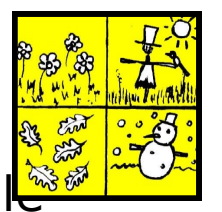

Ghiandaia

Garrulus glandarius

Vertebrati

Classe : **Uccelli**

Corpo ricoperto da penne e piume. Arto anteriore adattato al volo, arto posteriore squamoso

Habitat

Vive nei boschi di latifoglie e conifere, dal livello del mare, fino alla media montagna. Nidifica sugli alberi.

Come ne scopro la presenza: si vede spesso attraversare in volo strade e sentieri per andare da un lato all'altro del bosco. E' facile trovare le penne delle ali nere e azzurre. Talvolta si può udire il caratteristico verso "shreek".

Caratteristiche e abitudini

Movimento

Vola

Attività stagionale

È attiva tutto l'anno

Attività giornaliere

È un tipico uccello diurno

Vita sociale

Apertura alare: circa 50 cm

Peso: da 250 a 350 g

Aspetto: piumaggio bruno-rosato e coda nera. Macchie bianche su ali e groppone. Penne copritrici alari a strie nere e azzurre.

Curiosità, aneddoti e fiabe