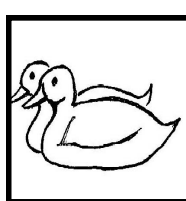

Caratteristiche e abitudini

Movimento

Vola

Attività stagionale

È attiva tutto l'anno

Attività giornaliere

È un tipico uccello diurno

Vita sociale

Spesso si trova in gruppi chiassosi

Areale

E' una specie diffusa su tutto il territorio italiano

Riproduzione

Gestazione o cova
2045 giorni

N° piccoli
4-5 per cova

Abitudini

Svolge vita di coppia

Modalità

Specie ovipara

riproduttivo

Soggetta a cure parentali

Primavera

Descrizione

Lunghezza: da 30 a 36 cm

Altezza: da 25 a 30 cm

Apertura alare: circa 50 cm

Peso: da 250 a 350 g

Aspetto: piumaggio bruno-rosato e coda nera. Macchie bianche su ali e groppone. Penne copritrici alari a strie nere e azzurre.

Curiosità, aneddoti e fiabe