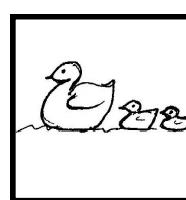

Caratteristiche e abitudini

Movimento

Vola

Attività stagionale

È attiva tutto l'anno

Attività giornaliere

È un tipico uccello diurno

Vita sociale

Spesso si trova in gruppi chiassosi

Areale

E' una specie diffusa su tutto il territorio italiano

Riproduzione

Gestazione o cova
2045 giorni

N° piccoli
4-5 per cova

Abitudini

Svolge vita di coppia

Modalità

Specie ovipara

riproduttivo

Soggetta a cure parentali

Primavera

Descrizione

Lunghezza: da 30 a 36 cm

Altezza: da 25 a 30 cm

Apertura alare: circa 50 cm

Peso: da 250 a 350 g

Aspetto: piumaggio bruno-rosato e coda nera. Macchie bianche su ali e groppone. Penne copritrici alari a strie nere e azzurre.

Curiosità, aneddoti e fiabe