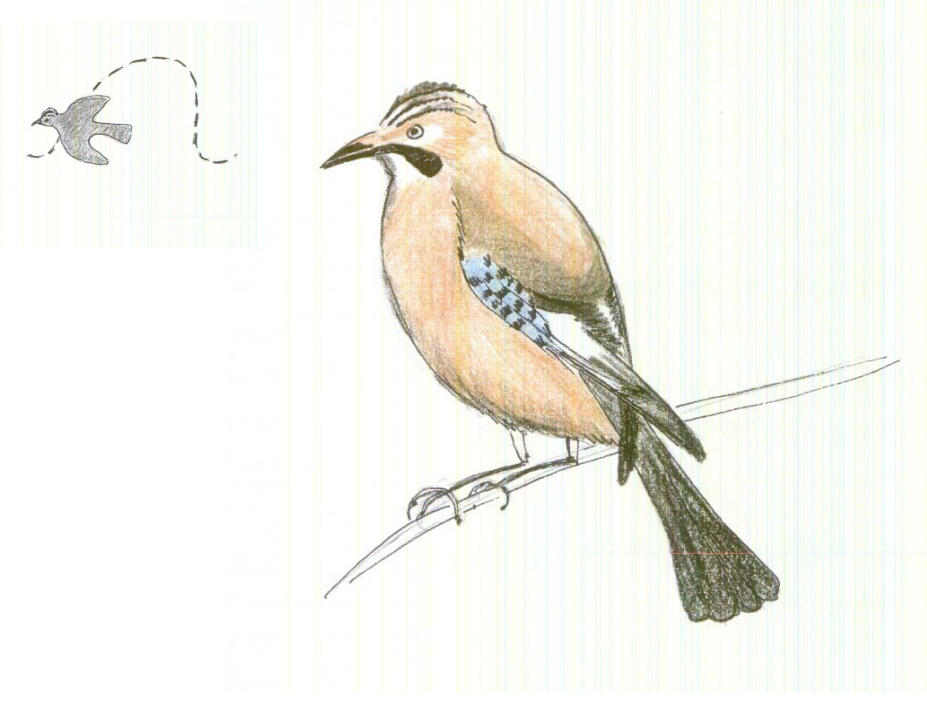

Ghiandaia

Garrulus glandarius

Vertebrati

Classe : **Uccelli**

Corpo ricoperto da penne e piume. Arto anteriore adattato al volo, arto posteriore squamoso

Habitat

Vive nei boschi di latifoglie e conifere, dal livello del mare, fino alla media montagna. Nidifica sugli alberi.

Come ne scopro la presenza: si vede spesso attraversare in volo strade e sentieri per andare da un lato all'altro del bosco. E' facile trovare le penne delle ali nere e azzurre. Talvolta si può udire il caratteristico verso "shreek".

Caratteristiche e abitudini

Movimento

Vola

Attività stagionale

È attiva tutto l'anno

Attività giornaliere

È un tipico uccello diurno

Vita sociale

Spesso si trova in gruppi chiassosi

Areale

E' una specie diffusa su tutto il territorio italiano

Riproduzione

Gestazione o cova
2045 giorni

N° piccoli
4-5 per cova

Abitudini

Svolge vita di coppia

Modalità

Specie ovipara

riproduttivo

Soggetta a cure parentali

Primavera

Descrizione

Lunghezza: da 30 a 36 cm

Altezza: da 25 a 30 cm

Apertura alare: circa 50 cm

Peso: da 250 a 350 g

Aspetto: piumaggio bruno-rosato e coda nera. Macchie bianche su ali e groppone. Penne copritrici alari a strie nere e azzurre.

Curiosità, aneddoti e fiabe

Un naturalista francese di nome Renè Pierre Bille racconta di aver allevato una ghiandaia chiamata Cocò. Essa viveva libera nel suo giardino. Prendeva il cibo dalla sua bocca in modo delicato e gli avanzi li nascondeva nella sua barba. Era una grande cacciatrice di cavallette che prendeva al volo. Riusciva a mangiarne una decina e nascondeva il resto nella corteccia degli alberi.

Alimentazione

Specie onnivora

Si nutre di:

Insetti

Vermi

Frutta

Ghiande

Non nutre: mentare:

Nonostante siano onnivori questi uccelli non possono considerarsi predatori ma piuttosto consumatori primari