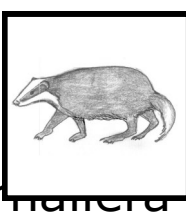

Caratteristiche e abitudini

Movimento

Cammina.
Buona nuotatrice